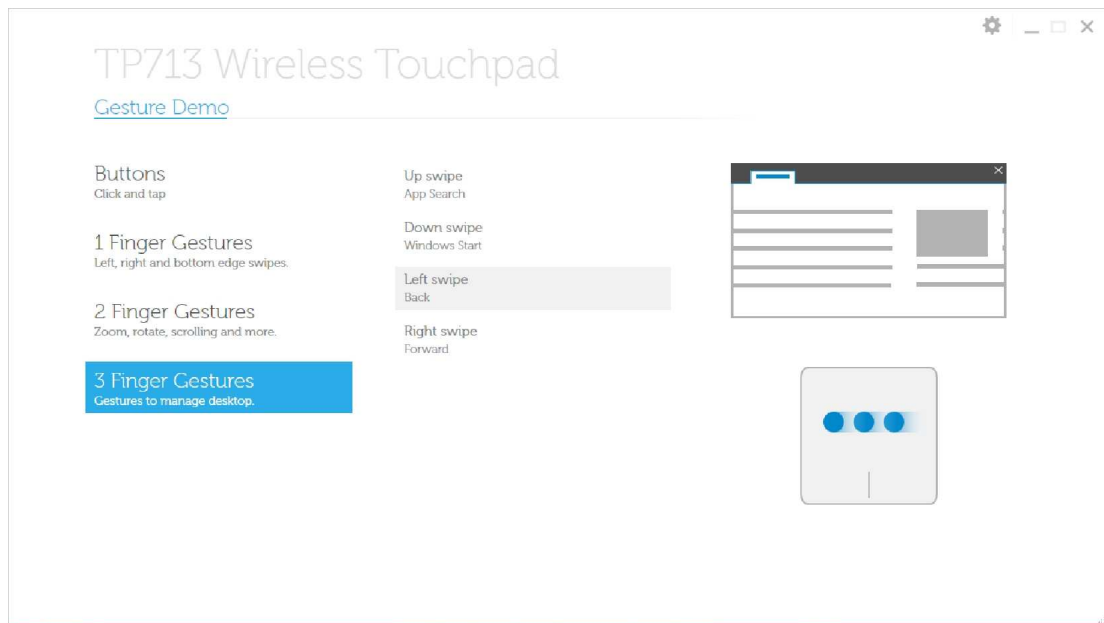

Swipe sul lato superiore – Barra delle applicazioni

Swipe sul lato inferiore – Barra delle applicazioni

Left edge swipe – App Switching

Swipe sul lato destro – Windows Charms

Comandi con 2 dita: Zoom, rotazione, scroll e altro ancora

Pinch zoom

Rotazione

Scroll e pan

Resistenza dello scroll

Comandi comn 3 dita: gestire il desktop

Swipe verso l'alto – Cerca applicazioni

Swipe verso il basso – Windows Start

Swipe verso sinistra – Torna indietro

Swipe verso destra – va avanti

Per il manuale utente online, scaricare ABOUT page della dimostrazione Dell TP713 Gesture Demo.

Fare click sul pulsante About

Pagina About

Risoluzione problemi: Dell™ TP713 Wireless Touchpad