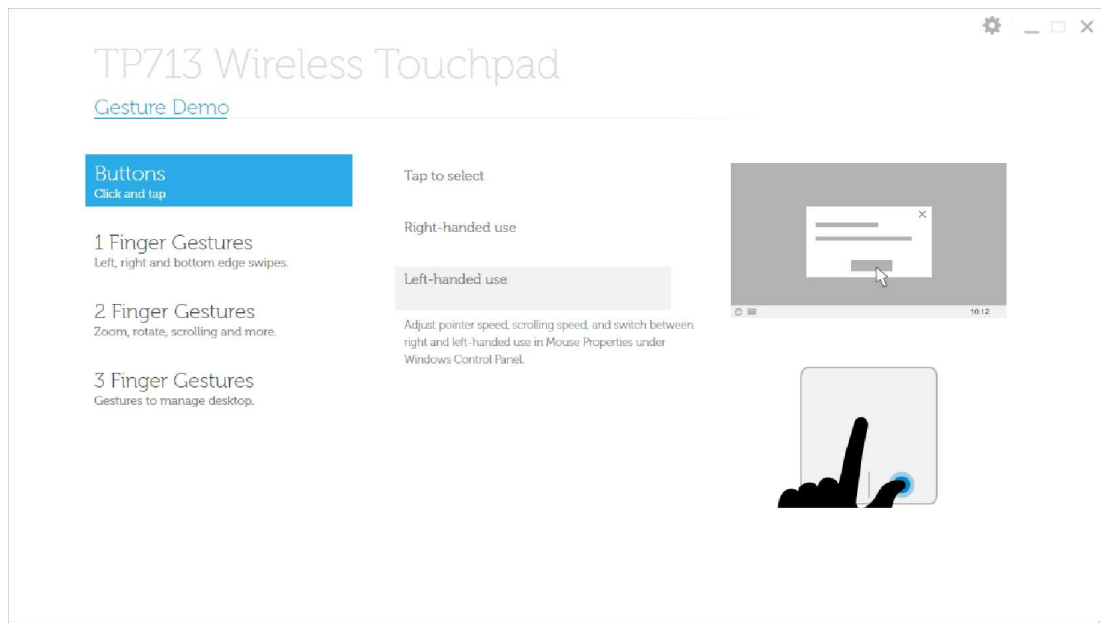

 Click
  Touch
  Tap
 ▪ System behavior

Demo comandi gestuali

Per una lista completa dei comandi gestuali, scaricare ed installare la Demo Dell TP713 Gesture Demo dal sito web support.dell.com.

Pulsanti: Click e tap

Tap di selezione

Uso destrorso

Uso mancino

Nota: Per gli utenti mancini, scaricare e installare Dell TP713 Wireless Touchpad Agent dal sito web support.dell.com

Comandi con 1 dito: swipe sui lati destro, sinistro e inferiore

Swipe sul lato superiore – Barra delle applicazioni

Swipe sul lato inferiore – Barra delle applicazioni

Left edge swipe – App Switching

Swipe sul lato destro – Windows Charms

Comandi con 2 dita: Zoom, rotazione, scroll e altro ancora