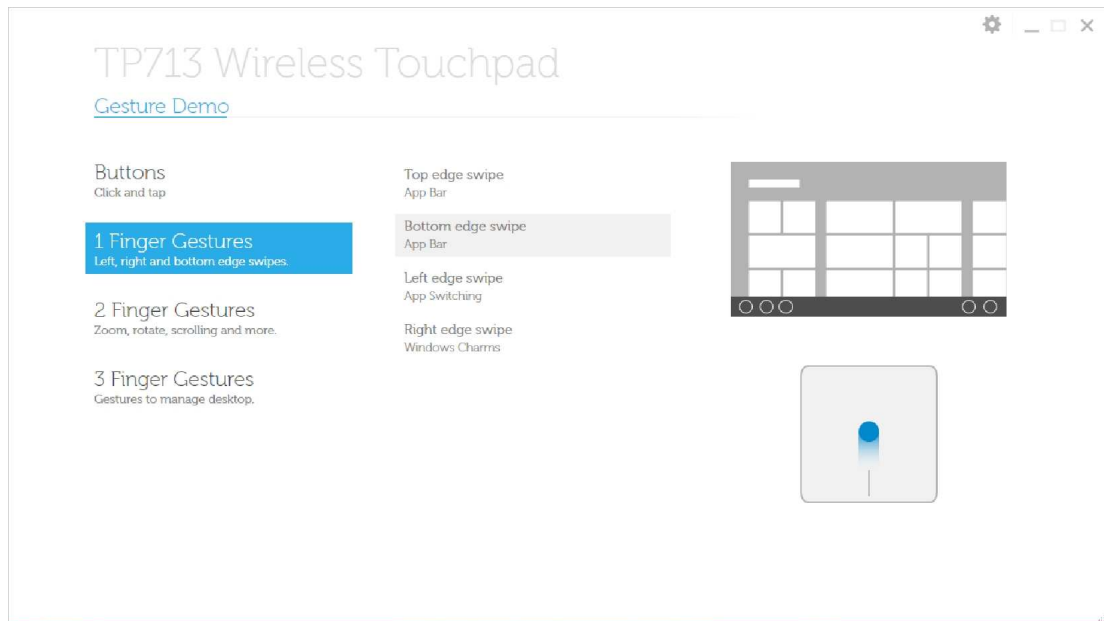

 Click
  Touch
  Tap
 ▪ System behavior

Demo comandi gestuali

Per una lista completa dei comandi gestuali, scaricare ed installare la Demo Dell TP713 Gesture Demo dal sito web support.dell.com.

Pulsanti: Click e tap

Tap di selezione

Uso destrorso

Uso mancino

Nota: Per gli utenti mancini, scaricare e installare Dell TP713 Wireless Touchpad Agent dal sito web support.dell.com

Comandi con 1 dito: swipe sui lati destro, sinistro e inferiore

Swipe sul lato superiore – Barra delle applicazioni

Swipe sul lato inferiore – Barra delle applicazioni

Left edge swipe – App Switching

Swipe sul lato destro – Windows Charms

Comandi con 2 dita: Zoom, rotazione, scroll e altro ancora

Pinch zoom

Rotazione

Scroll e pan

Resistenza dello scroll

Comandi comn 3 dita: gestire il desktop

Swipe verso l'alto – Cerca applicazioni

Swipe verso il basso – Windows Start

Swipe verso sinistra – Torna indietro