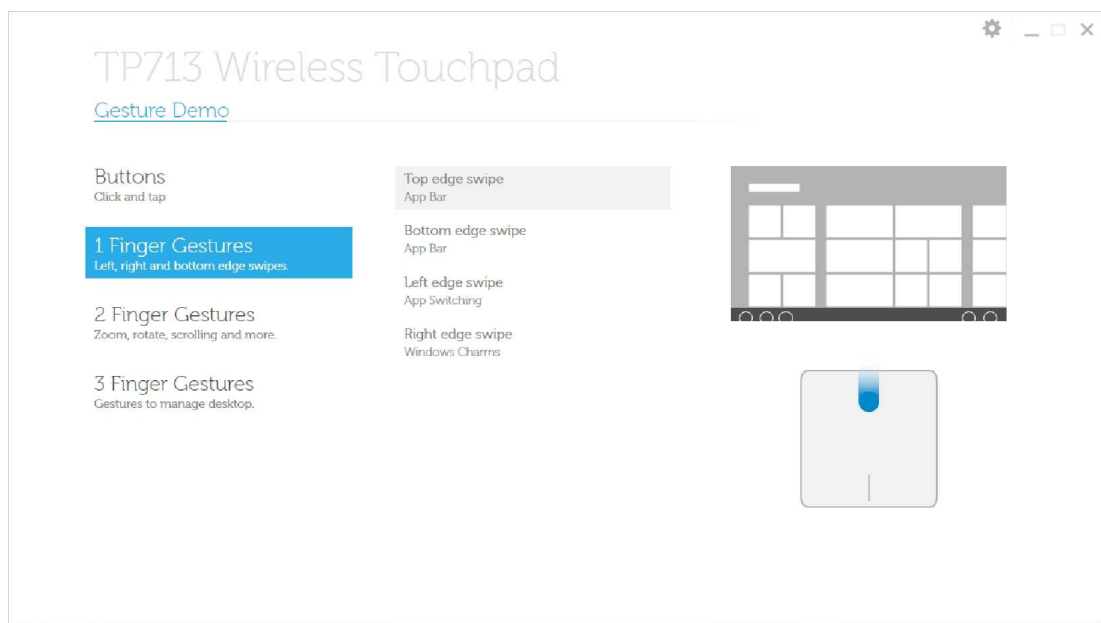

 Click
  Touch
  Tap
 ▪ System behavior

Demo comandi gestuali

Per una lista completa dei comandi gestuali, scaricare ed installare la Demo Dell TP713 Gesture Demo dal sito web support.dell.com.

Pulsanti: Click e tap

Tap di selezione

Uso destrorso

Uso mancino

Nota: Per gli utenti mancini, scaricare e installare Dell TP713 Wireless Touchpad Agent dal sito web support.dell.com

Comandi con 1 dito: swipe sui lati destro, sinistro e inferiore

Swipe sul lato superiore – Barra delle applicazioni

Swipe sul lato inferiore – Barra delle applicazioni

Left edge swipe – App Switching

Swipe sul lato destro – Windows Charms

Comandi con 2 dita: Zoom, rotazione, scroll e altro ancora

Pinch zoom

Rotazione

Scroll e pan

Resistenza dello scroll

Comandi comn 3 dita: gestire il desktop

Swipe verso l'alto – Cerca applicazioni

Swipe verso il basso – Windows Start

Swipe verso sinistra – Torna indietro