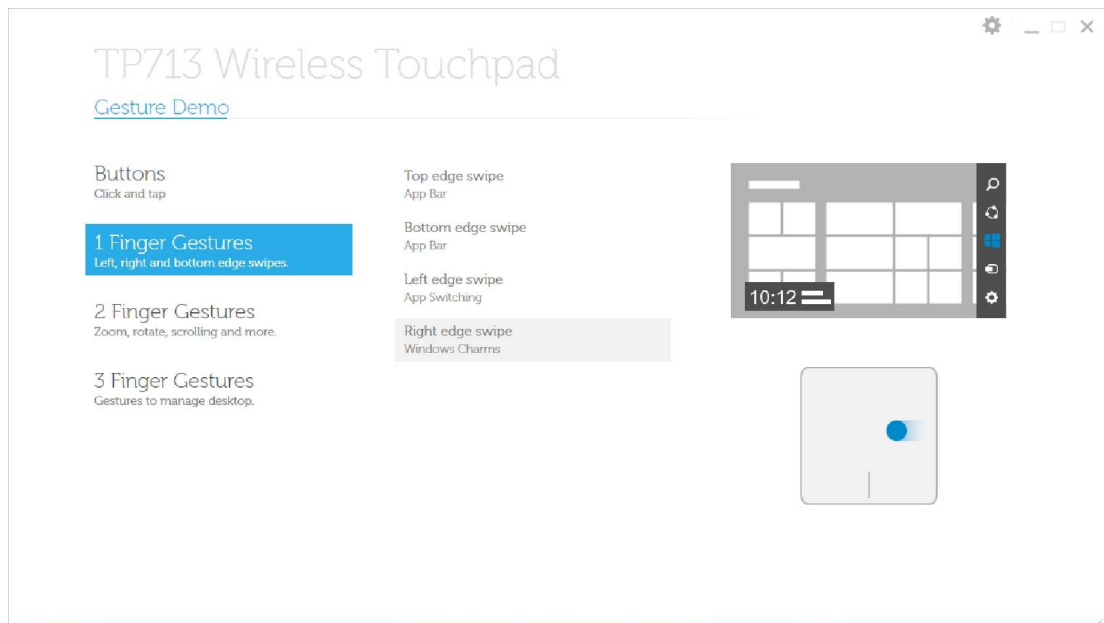

Tap di selezione

Uso destrorso

Uso mancino

Nota: Per gli utenti mancini, scaricare e installare Dell TP713 Wireless Touchpad Agent dal sito web support.dell.com

Comandi con 1 dito: swipe sui lati destro, sinistro e inferiore

Swipe sul lato superiore – Barra delle applicazioni

Swipe sul lato inferiore – Barra delle applicazioni

Left edge swipe – App Switching

Swipe sul lato destro – Windows Charms

Comandi con 2 dita: Zoom, rotazione, scroll e altro ancora

Pinch zoom

Rotazione

Scroll e pan

Resistenza dello scroll

Comandi comn 3 dita: gestire il desktop

Swipe verso l'alto – Cerca applicazioni

Swipe verso il basso – Windows Start

Swipe verso sinistra – Torna indietro