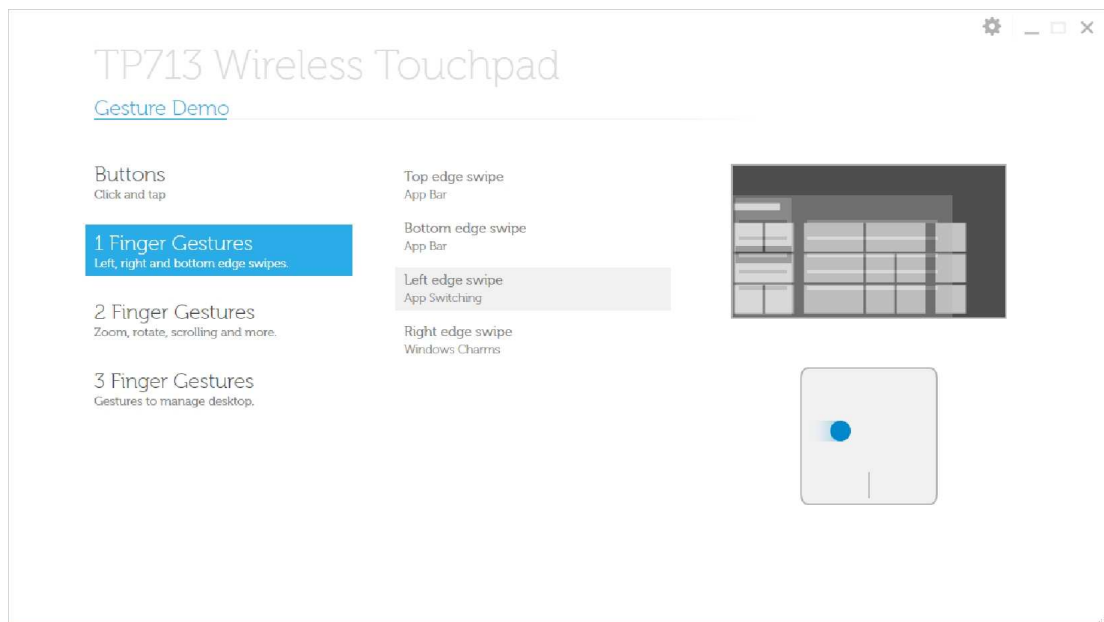

 Click
  Touch
  Tap
 ▪ System behavior

Demo comandi gestuali

Per una lista completa dei comandi gestuali, scaricare ed installare la Demo Dell TP713 Gesture Demo dal sito web support.dell.com.

Pulsanti: Click e tap

Tap di selezione

Uso destrorso

Uso mancino

Nota: Per gli utenti mancini, scaricare e installare Dell TP713 Wireless Touchpad Agent dal sito web support.dell.com

Comandi con 1 dito: swipe sui lati destro, sinistro e inferiore

Swipe sul lato superiore – Barra delle applicazioni

Swipe sul lato inferiore – Barra delle applicazioni

Left edge swipe – App Switching

Swipe sul lato destro – Windows Charms

Comandi con 2 dita: Zoom, rotazione, scroll e altro ancora

Pinch zoom

Rotazione

Scroll e pan

Resistenza dello scroll

Comandi comn 3 dita: gestire il desktop

Swipe verso l'alto – Cerca applicazioni

Swipe verso il basso – Windows Start

Swipe verso sinistra – Torna indietro