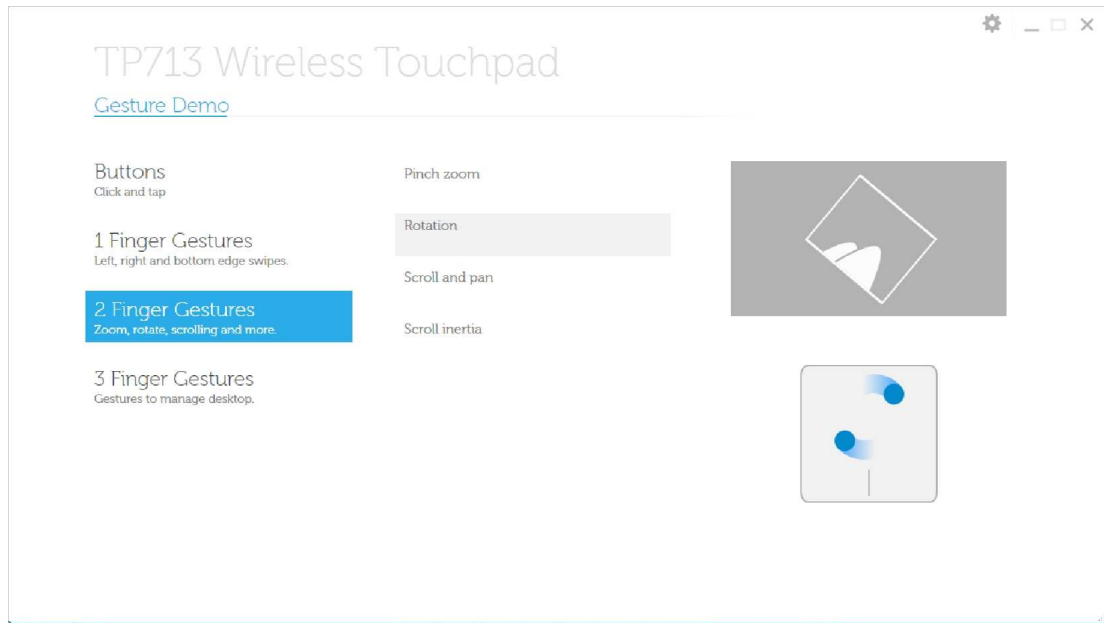

Tap di selezione

Uso destrorso

Uso mancino

Nota: Per gli utenti mancini, scaricare e installare Dell TP713 Wireless Touchpad Agent dal sito web support.dell.com

Comandi con 1 dito: swipe sui lati destro, sinistro e inferiore

Swipe sul lato superiore – Barra delle applicazioni

Swipe sul lato inferiore – Barra delle applicazioni

Left edge swipe – App Switching

Swipe sul lato destro – Windows Charms

Comandi con 2 dita: Zoom, rotazione, scroll e altro ancora

Pinch zoom

Rotazione

Scroll e pan

Resistenza dello scroll

Comandi comn 3 dita: gestire il desktop

Swipe verso l'alto – Cerca applicazioni

Swipe verso il basso – Windows Start

Swipe verso sinistra – Torna indietro

Swipe verso destra – va avanti

Per il manuale utente online, scaricare ABOUT page della dimostrazione Dell TP713 Gesture Demo.

Fare click sul pulsante About

Pagina About

Risoluzione problemi: Dell™ TP713 Wireless Touchpad