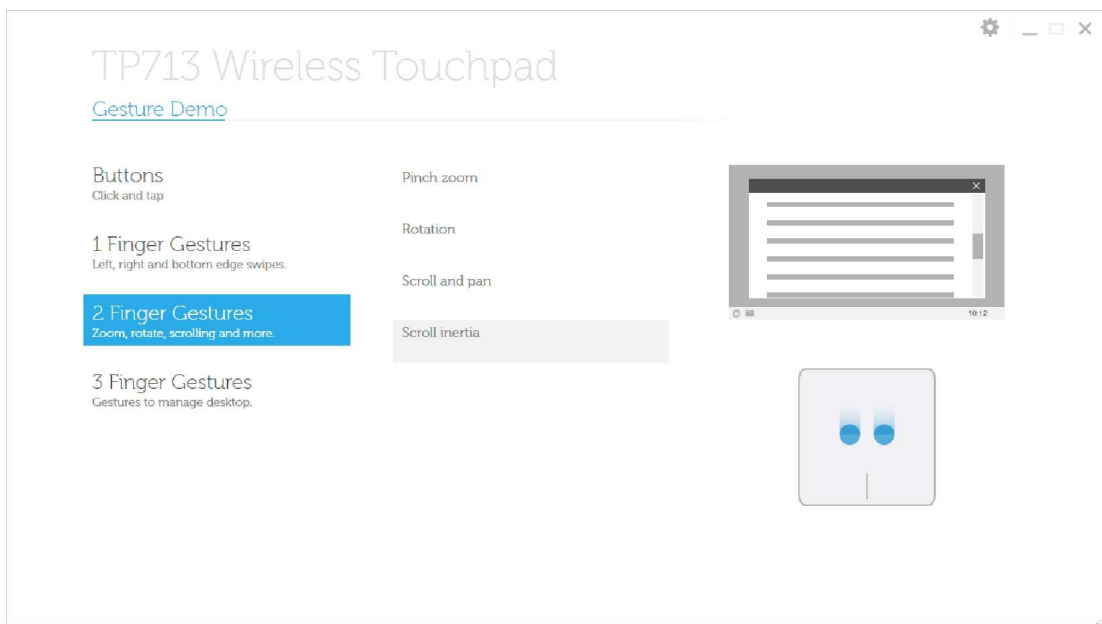

Swipe sul lato superiore – Barra delle applicazioni

Swipe sul lato inferiore – Barra delle applicazioni

Left edge swipe – App Switching

Swipe sul lato destro – Windows Charms

Comandi con 2 dita: Zoom, rotazione, scroll e altro ancora

Pinch zoom

Rotazione

Scroll e pan

Resistenza dello scroll

Comandi comn 3 dita: gestire il desktop

Swipe verso l'alto – Cerca applicazioni

Swipe verso il basso – Windows Start

Swipe verso sinistra – Torna indietro

Swipe verso destra – va avanti

Per il manuale utente online, scaricare ABOUT page della dimostrazione Dell TP713 Gesture Demo.

Fare click sul pulsante About

Pagina About

Risoluzione problemi: Dell™ TP713 Wireless Touchpad