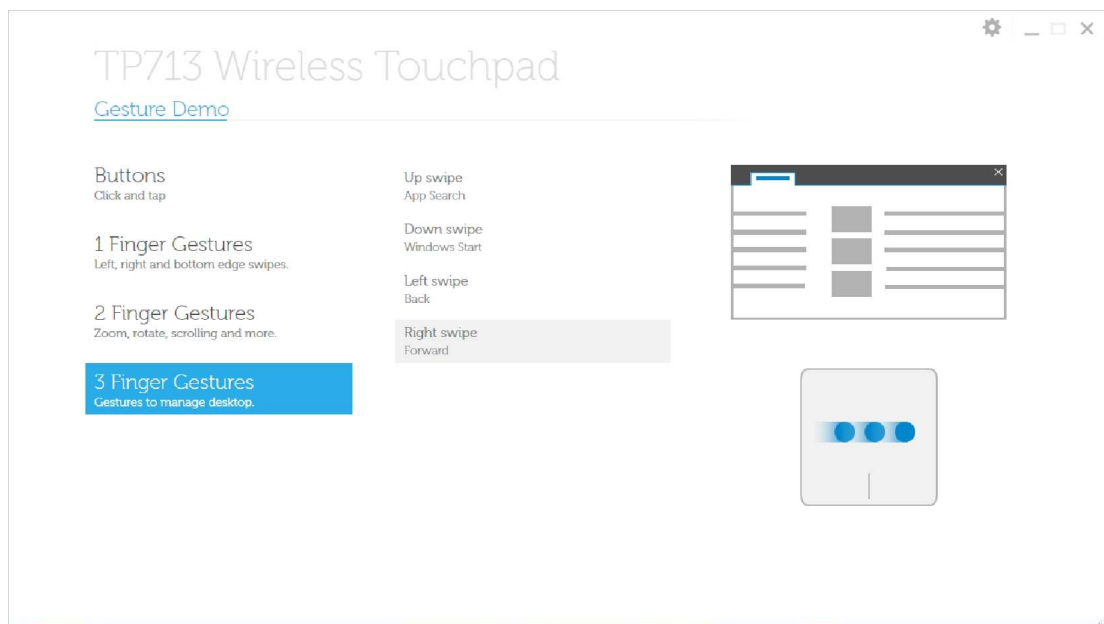

Swipe sul lato superiore – Barra delle applicazioni

Swipe sul lato inferiore – Barra delle applicazioni

Left edge swipe – App Switching

Swipe sul lato destro – Windows Charms

Comandi con 2 dita: Zoom, rotazione, scroll e altro ancora

Pinch zoom

Rotazione

Scroll e pan

Resistenza dello scroll

Comandi comn 3 dita: gestire il desktop

Swipe verso l'alto – Cerca applicazioni

Swipe verso il basso – Windows Start

Swipe verso sinistra – Torna indietro

Swipe verso destra – va avanti

Per il manuale utente online, scaricare ABOUT page della dimostrazione Dell TP713 Gesture Demo.

Fare click sul pulsante About

Pagina About

Risoluzione problemi: Dell™ TP713 Wireless Touchpad