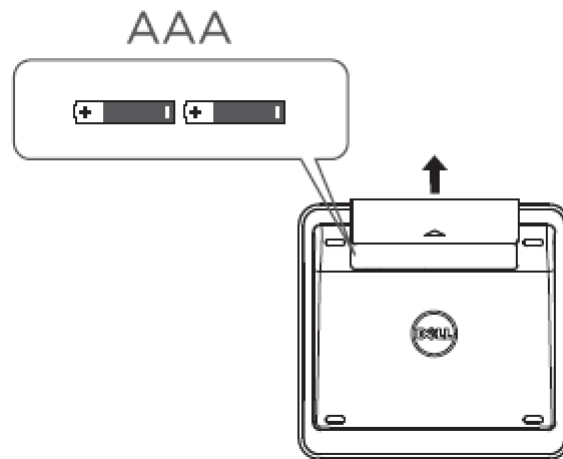

Installazione: Dell™ TP713 Wireless Touchpad

Requisiti di sistema

Segua una lista dei requisiti di sistema

- Una porta USB (per il Ricevitore USB)
 - Microsoft Windows 7 e 8.
-

Contenuto della scatola

Nota: I documenti nella scatola variano secondo il paese in cui viene acquistato il prodotto.

Installazione

Passaggio 1: Inserire le batterie nel vostro Wireless Touchpad

Passaggio 2: Connettere al computer il ricevitore USB

Caratteristiche: Dell TP713 Wireless Touchpad

Vista frontale

1 Indicatore LED Indica l'accensione della periferica e lo stato della batteria.