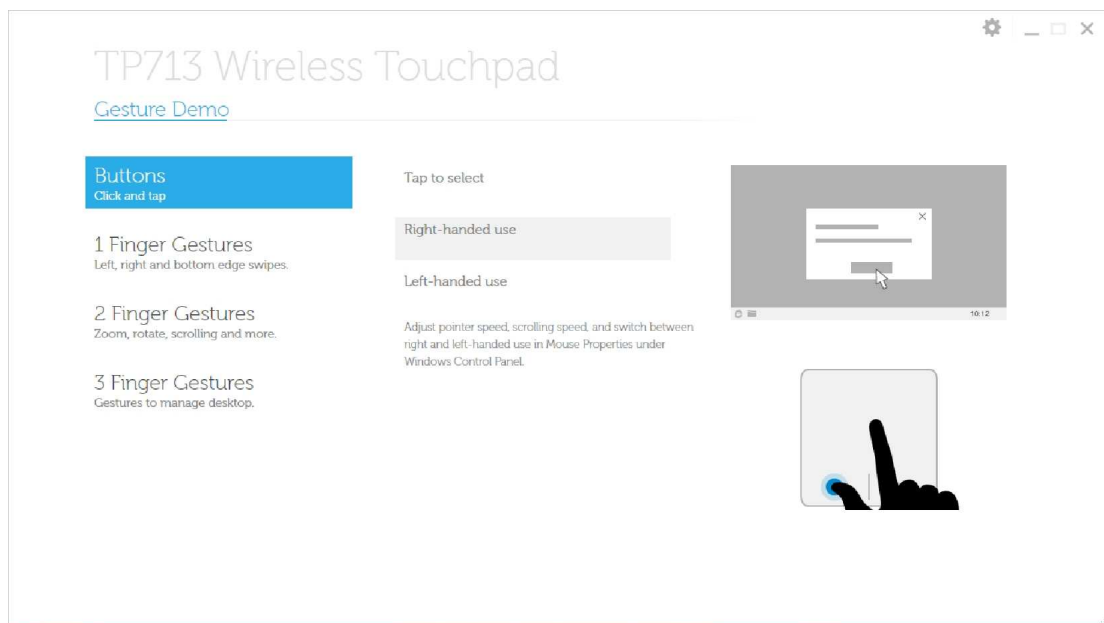

 Click
  Touch
  Tap
 ▪ System behavior

Demo comandi gestuali

Per una lista completa dei comandi gestuali, scaricare ed installare la Demo Dell TP713 Gesture Demo dal sito web support.dell.com.

Pulsanti: Click e tap

Tap di selezione

Uso destrorso

Uso mancino

Nota: Per gli utenti mancini, scaricare e installare Dell TP713 Wireless Touchpad Agent dal sito web support.dell.com

Comandi con 1 dito: swipe sui lati destro, sinistro e inferiore

Swipe sul lato superiore – Barra delle applicazioni

Swipe sul lato inferiore – Barra delle applicazioni

Left edge swipe – App Switching

Swipe sul lato destro – Windows Charms

Comandi con 2 dita: Zoom, rotazione, scroll e altro ancora