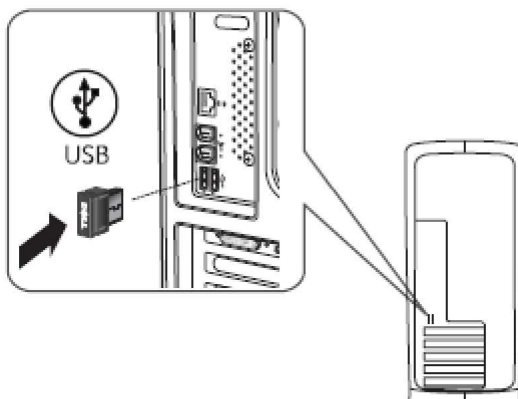

Installazione: Dell™ TP713 Wireless Touchpad

Requisiti di sistema

Segua una lista dei requisiti di sistema

- Una porta USB (per il Ricevitore USB)
 - Microsoft Windows 7 e 8.
-

Contenuto della scatola

Nota: I documenti nella scatola variano secondo il paese in cui viene acquistato il prodotto.

Installazione

Passaggio 1: Inserire le batterie nel vostro Wireless Touchpad

Passaggio 2: Connettere al computer il ricevitore USB

Caratteristiche: Dell TP713 Wireless Touchpad

Vista frontale

1 Indicatore LED Indica l'accensione della periferica e lo stato della batteria.