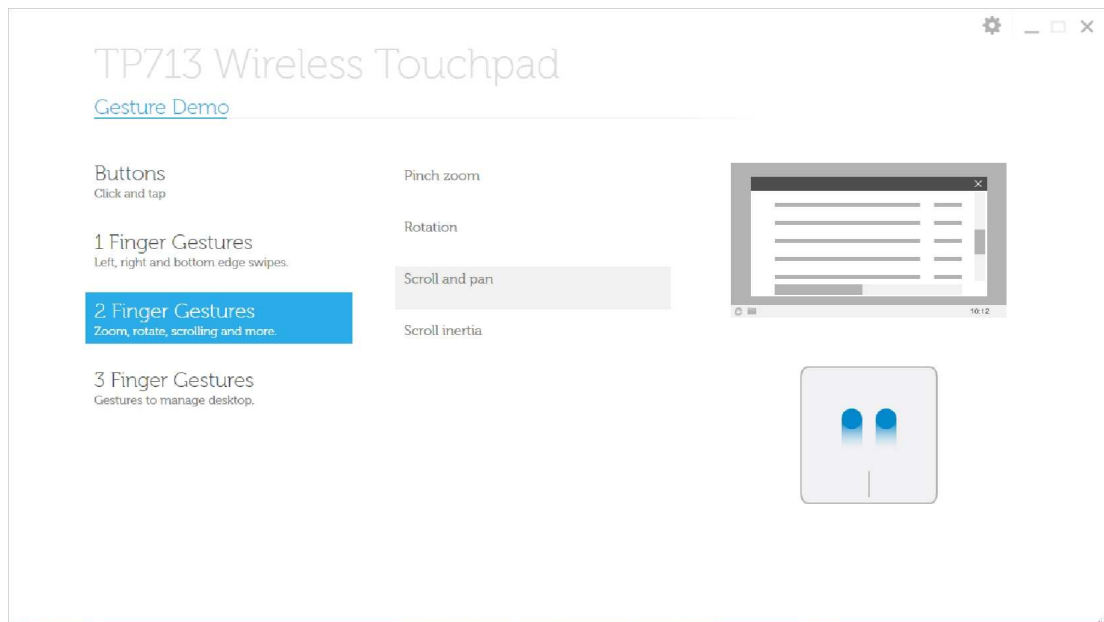

Tap di selezione

Uso destrorso

Uso mancino

Nota: Per gli utenti mancini, scaricare e installare Dell TP713 Wireless Touchpad Agent dal sito web support.dell.com

Comandi con 1 dito: swipe sui lati destro, sinistro e inferiore

Swipe sul lato superiore – Barra delle applicazioni

Swipe sul lato inferiore – Barra delle applicazioni

Left edge swipe – App Switching

Swipe sul lato destro – Windows Charms

Comandi con 2 dita: Zoom, rotazione, scroll e altro ancora

Pinch zoom

Rotazione

Scroll e pan

Resistenza dello scroll

Comandi comn 3 dita: gestire il desktop

Swipe verso l'alto – Cerca applicazioni

Swipe verso il basso – Windows Start

Swipe verso sinistra – Torna indietro